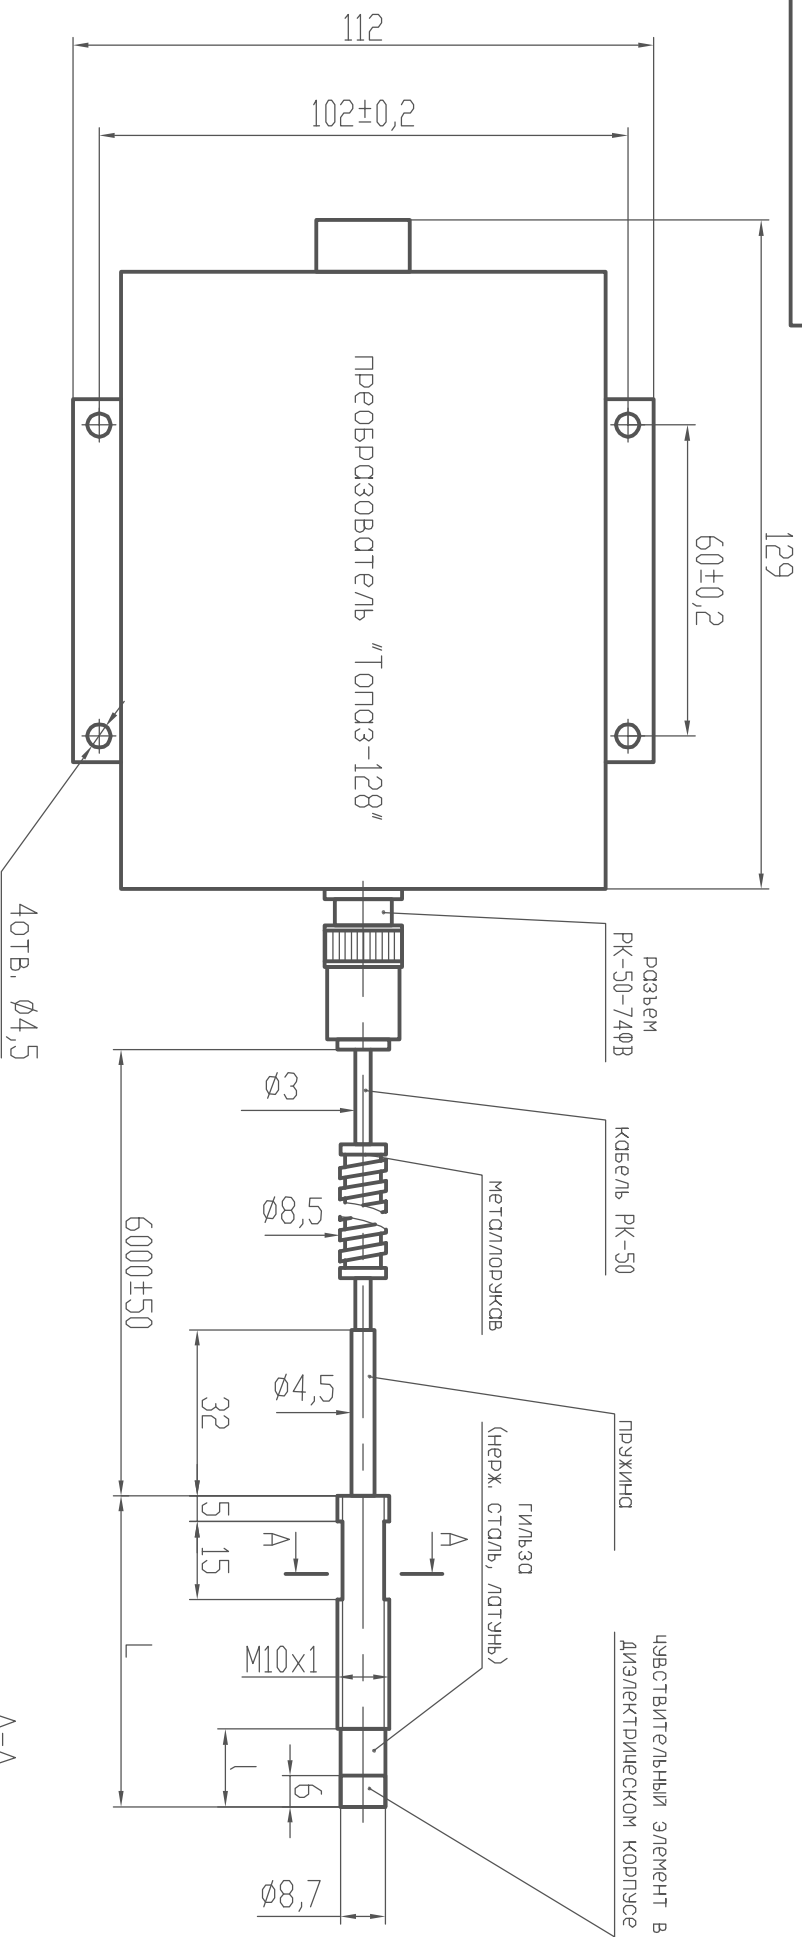

Инв. № подл.	Подп. дата	Взам. инв. №	Инв. № дубл.	Подп. дата

Справ. №	Перв. примен.

Обозначение	L, мм	l, мм
Топаз-128 L50	50	6
Топаз-128 L60	60	15
Топаз-128 L70	70	25
Топаз-128 L85	85	40
Топаз-128 L100	100	55
Топаз-128 L120	120	75
Топаз-128 L145	145	75
Топаз-128 L175	175	75

Изм/Лист	№ докум.	Подп.	Дато	Лит.	Масса	Масштаб
Разреш.	Пров.	Т.контр.	Н.контр.	Утв.	000 "Топаз-контроль"	1:1

ВСЕ РАЗМЕРЫ СПРАВОЧНЫЕ